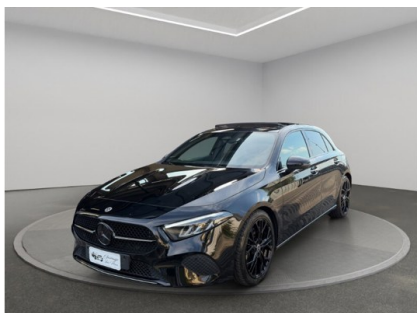

MERCEDES

Classe A (W177)

A 180 d Automatic Progressive Advanced Plus

Garanzia **Mesi**

Alimentazione: **gasolio**

Cilindrata: **1950 cc**

Potenza: **116 CV (85 KW)**

Cambio: **automatico**

Colore: **NERO METALLIZZATO**

Immatricolazione: **01-04-2023**

Km Totali: **55.000**

DATI TECNICI

Emissioni cO2: 132 g/km

Marce: 8

Numero Sedili: 5

Massa a Vuoto: 1400 kg

Larghezza: 1850 mm

Altezza: 1455 mm

Numero Cilindri: 4

Colore Interni: misto pelle/tessuto nero

Consumo Urbano: 5,20 l/100km

Normativa Ecologica: euro6

Carrozzeria: berlina

Trazione: A

Numero Porte: 5

Lunghezza: 4453 mm

Consumo Extraurb.: 3,90 l/100km

Consumo Misto: 4,40 l/100km

NOTE

MERCEDES Classe A (W177) A 180 d Automatic Progressive Advanced Plus

PREZZO

€ 27900,00